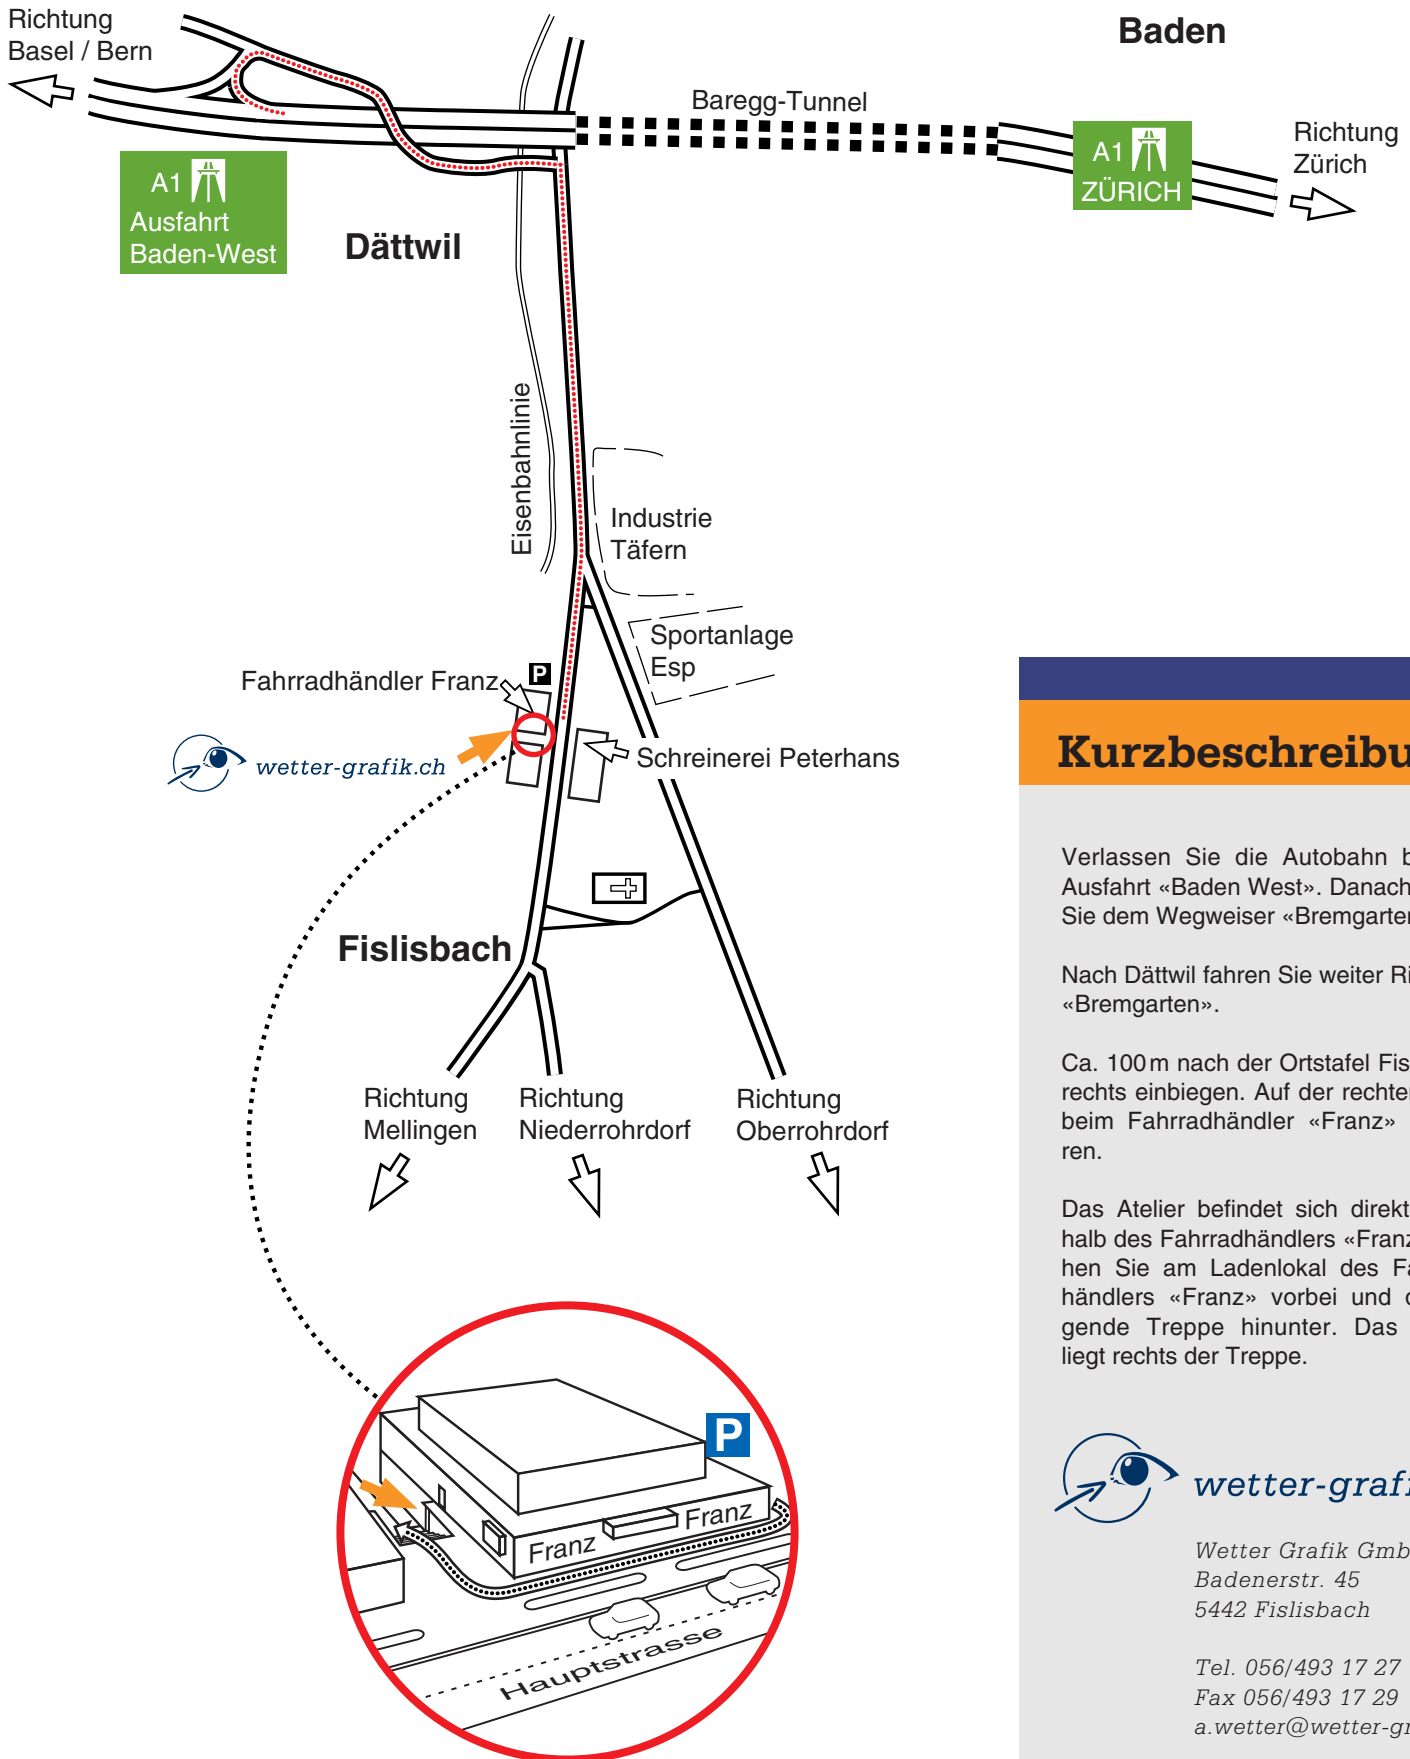

# Wegbeschreibung

## Kurzbeschreibung

Verlassen Sie die Autobahn bei der Ausfahrt «Baden West». Danach folgen Sie dem Wegweiser «Bremgarten.»

Nach Dättwil fahren Sie weiter Richtung «Bremgarten».

Ca. 100m nach der Ortstafel Fislisbach rechts einbiegen. Auf der rechten Seite beim Fahrradhändler «Franz» parkieren.

Das Atelier befindet sich direkt unterhalb des Fahrradhändlers «Franz». Gehen Sie am Ladenlokal des Fahrradhändlers «Franz» vorbei und die folgende Treppe hinunter. Das Atelier liegt rechts der Treppe.